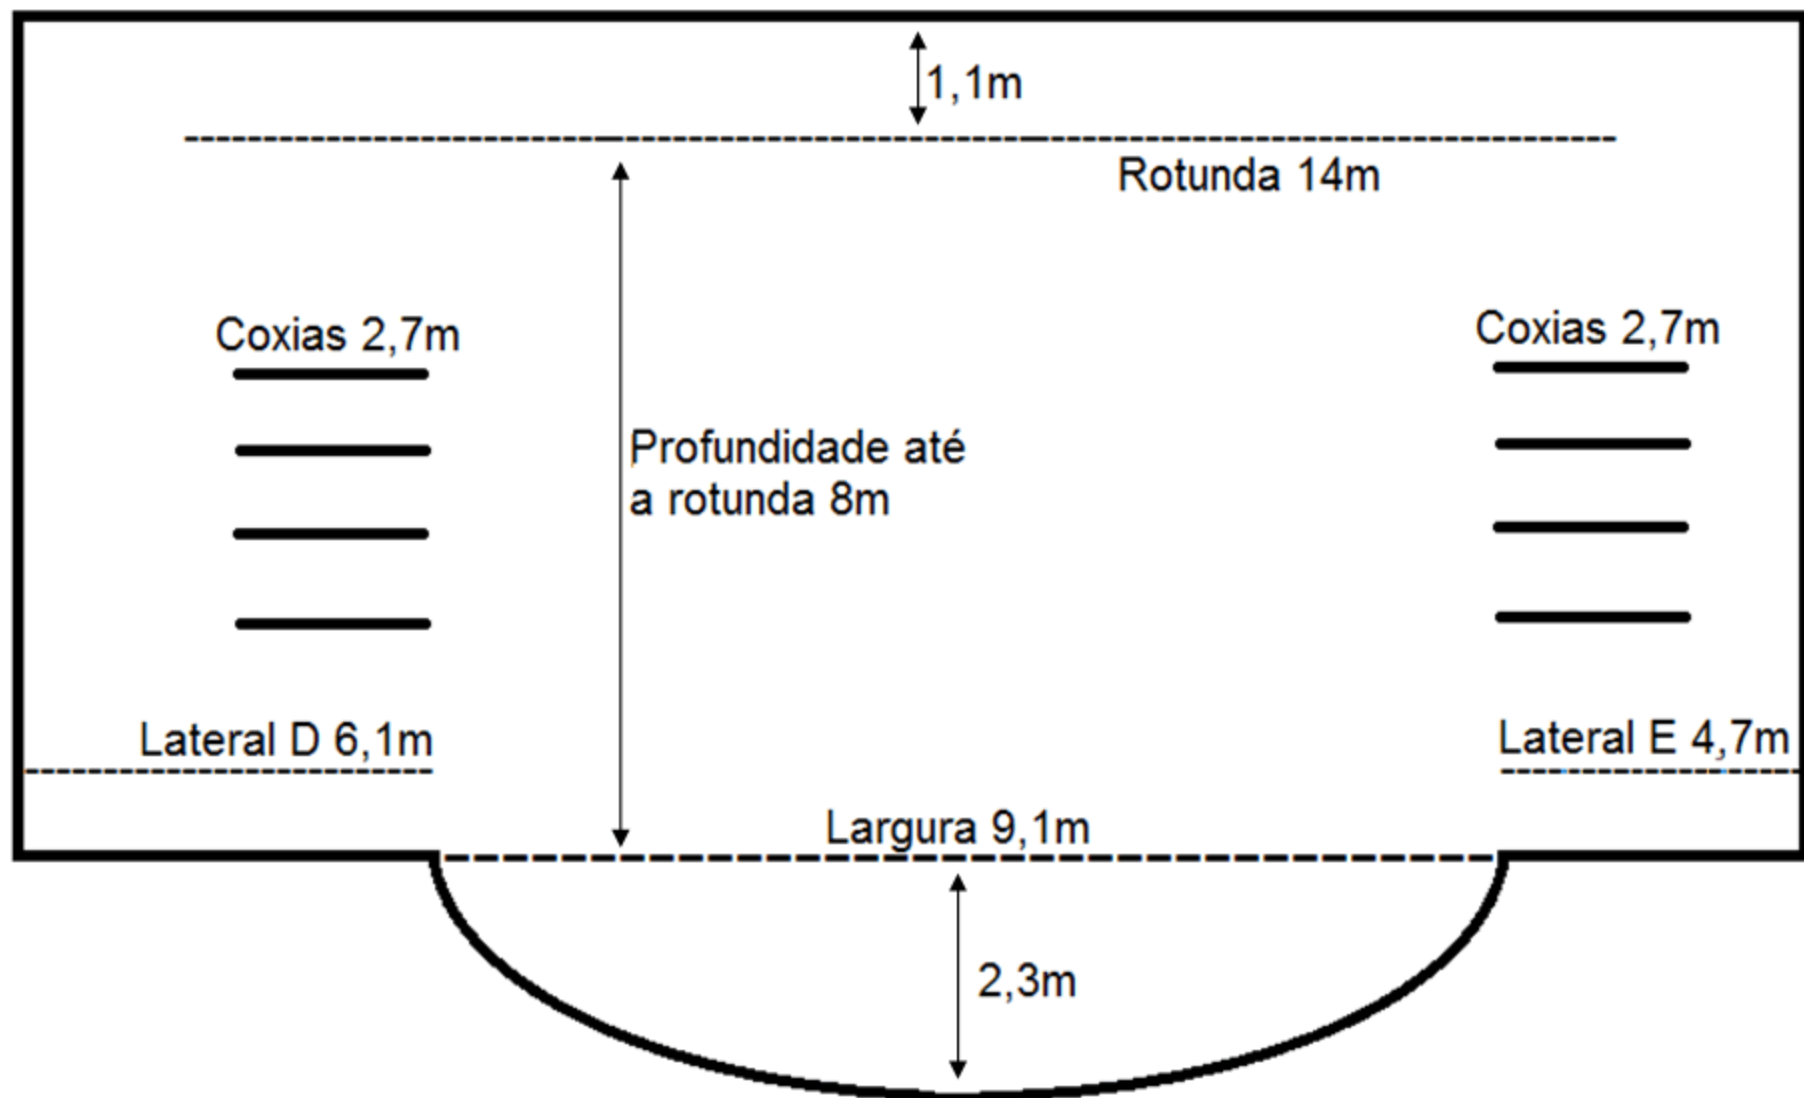

PALCO - CASA DAS ARTES

Altura da boca de cena 3,85m

Altura da Grelha 6,1m